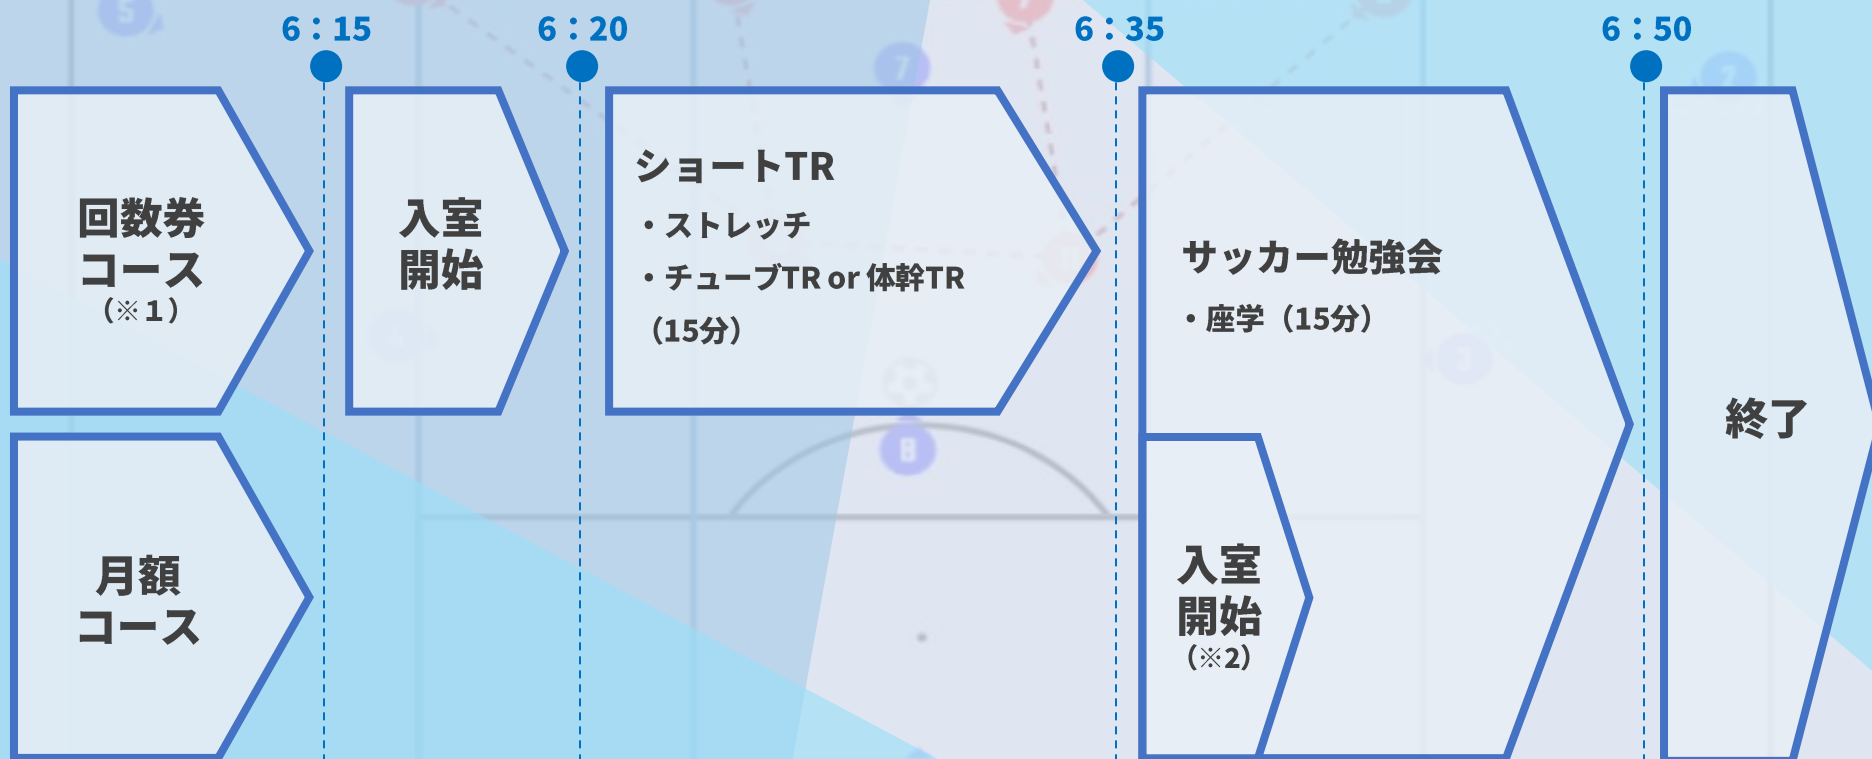

トレーニングの流れ

※1) 回数券コースの方はチューブTRを行います。各自ご準備ください。(約1000円) チューブ選び方がわからない場合はご相談ください。

※2) 回数券コースに合流する形でスタートします。6:35になりましたらご入室ください。